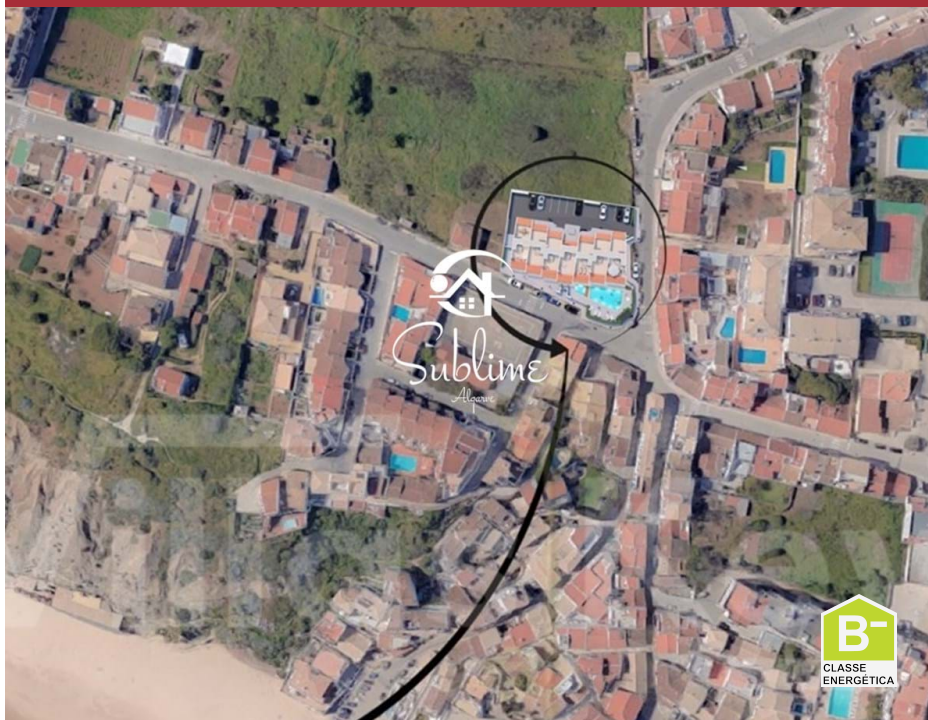

**170 000 € | Ref. 2021-C | Vila do Bispo**

0

1

X

96 m<sup>2</sup>

X

2020

### **Loja no Burgau, Vila do Bispo**

Loja em construção com conclusão prevista para Julho 2021 e com viabilidade para comércio ou serviço

Muito bem localizada esta loja está situada na estrada principal do Burgau, a poucos minutos a pé da praia, dos comércios e serviços.